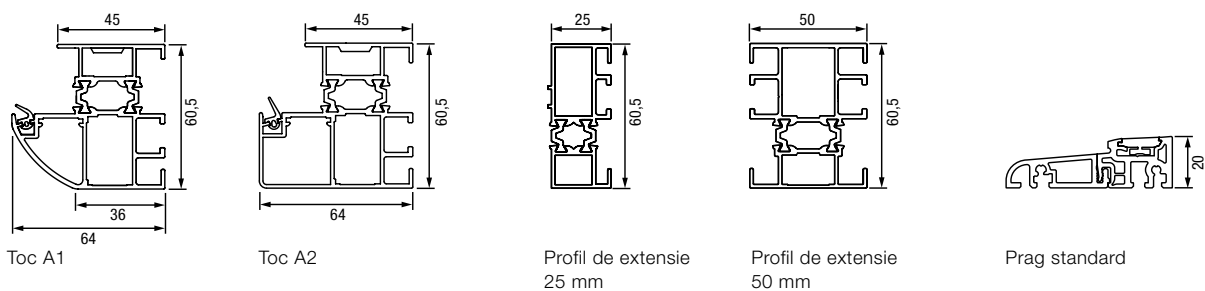

Variante toc Thermo46