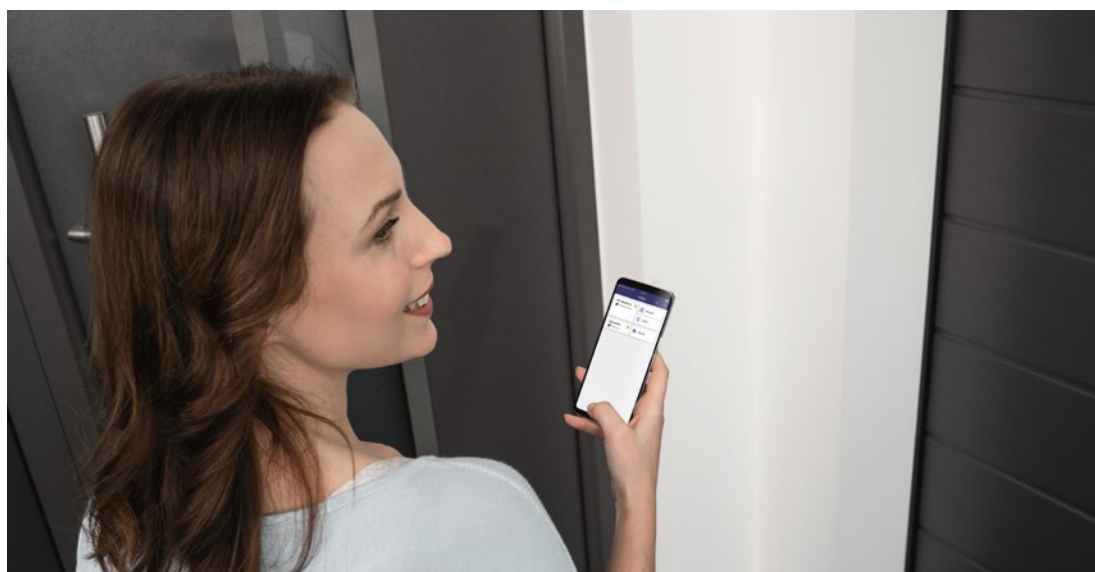

DREAPTA SUS. Centrala Smart Home Hörmann homee pentru toate zonele din casa dumneavoastră

DREAPTA JOS. Deschidere confortabilă a ușii cu smartphone-ul

JOS. Încuietore pentru ușă cu telecomandă, SmartKey, pentru blocare și deblocare simplă a ușii

Ușurința de utilizare pentru toate vârstele

Deschideți ușa de intrare în locuință ușor, inteligent și confortabil. Prin introducerea unui cod, amprentă, transmițător manual sau smartphone. Cu pachetele noastre de încuietori veți găsi soluția inteligentă care satisface nevoile dumneavoastră. De exemplu, cu ajutorul unității centrale Smart Home Hörmann homee aveți posibilitatea de a vă acționa atât ușa, cât și garajul și poarta de intrare în curte Hörmann, senzorii de climatizare sau o cameră video, în mod convenabil prin intermediul aplicației. Puteți utiliza această tehnologie la orice oră din zi și din noapte, din orice colț al lumii.

→ Mai multe informații puteți găsi de la pagina 40.