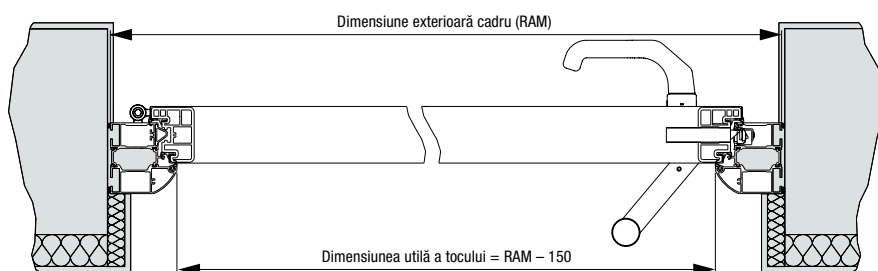

Dimensiuni și date de montaj

Thermo65 / Thermo46

Dimensiuni standard Thermo65*

Dimensiune exterioară cadru (dimensiune de comandă)	Dimensiunea golului zidului	Dimensiunea utilă a tocului
1000 × 2100	1020 × 2110	850 × 2005
1100 × 2100	1120 × 2110	950 × 2005
1150 × 2200	1170 × 2210	1000 × 2105

Dimensiuni standard Thermo46

Dimensiune exterioară cadru (dimensiune de comandă)	Dimensiunea golului zidului	Dimensiunea utilă a tocului
1000 × 2100	1020 × 2110	872 × 2016
1100 × 2100	1120 × 2110	972 × 2016
1150 × 2200	1170 × 2210	1022 × 2116

Dimensiuni speciale Thermo65 / Thermo46*

Modele	Dimensiune exterioară cadru (dimensiune de comandă)
200	875 – 1100 × 1990 – 2186
010, 020, 030, 040, 600, 700, 730, 750, 800, 810, 840	700 – 1250 × 1875 – 2250
015, 025, 515, 780	875 – 1250 × 1875 – 2250
100, 400, 410, 430	875 – 1100 × 1875 – 2186
820, 830, 850, 900	800 – 1250 × 1875 – 2250
610, 630	875 – 1250 × 2000 – 2250

* Pentru ușile de intrare în locuință cu două canaturi, canatul mobil este comandat ca dimensiune standard, iar cel fix este întotdeauna o dimensiune specială.

Secțiune orizontală ușă Thermo65