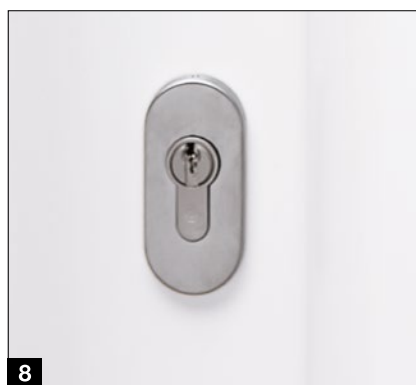

Garnitură retractabilă de etanșare la pardoseală (fără imagine)

Această echipare opțională este cea mai bună soluție pentru etanșarea ușilor de intrare în locuință fără prag, utilizate pentru intrări în locuință fără obstacole.

Lăcrimar de protecție

Protectoare și atrăgătoare din punct de vedere vizual în același timp: profilul de protecție împotriva intemperiilor, din aluminiu alb RAL 9006 **10** sau din oțel inoxidabil **11** pentru a devia ploaia torențială, poate fi, de asemenea, ușor de montat ulterior.

12 Opritor de ușă

Cu ajutorul opritorului mecanic opțional pentru uși, canatul deschis poate fi fixat cu ușurință în poziție. Astfel, nu trebuie să vă faceți griji că ușa de la intrare se închide singură.