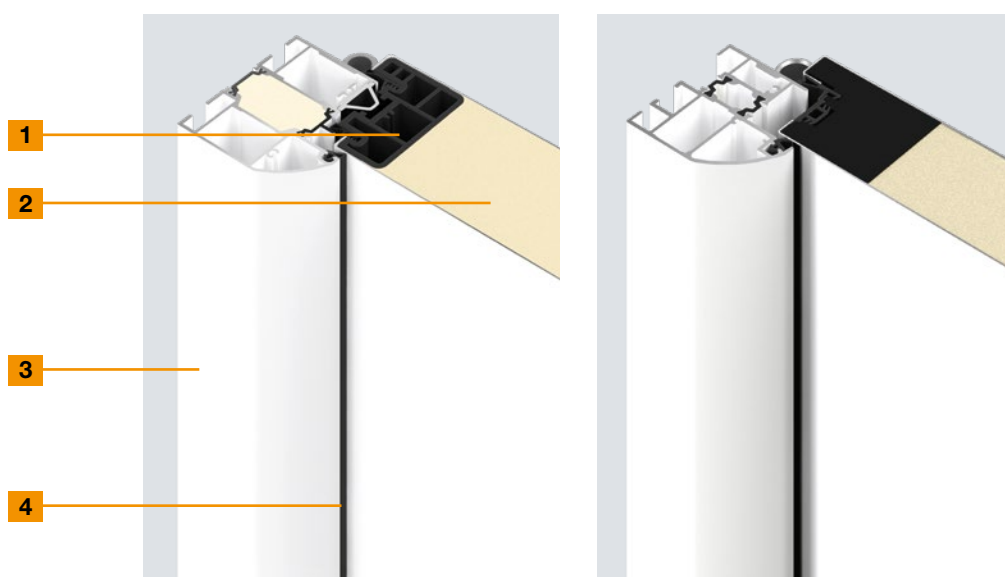

Modele de uși

Avem profilul potrivit pentru fiecare cerință

Thermo65

Thermo46

1	Profil ușă	Pe interior	Pe interior
	Material	Material compozit	Material compozit
2	Grosime blat ușă	65 mm	46 mm
	Foaie interioară și exterioară	Oțel, cu rupere termică	Oțel, cu rupere termică
3	Toc ușă	Toc rotunjit A3, 80 mm	Toc rotunjit A1, 60 mm
	Material	Aluminiu, cu rupere termică	Aluminiu, cu rupere termică
4	Sistem de etanșare	Trei camere	Două camere
	Prag	Aluminiu-plastic (standard, S11), Material plastic (opțional, S12)	Aluminiu-plastic
	Caracteristici de performanță		
	Forțe de operare EN 12217	până la clasa 3	până la clasa 2
	Stres mecanic cu funcție permanentă EN 12400	până la clasa 6	până la clasa 5
	Rezistența la schimbări de temperatură EN 12219	până la 2d / 2e	până la 3c / 2d / 2e
	Permeabilitatea la aer EN 12207	până la clasa 4	până la clasa 2
	Etanșeitate la ploaie în averse EN 12208	până la clasa 3A	până la clasa 1A
	Rezistența la presiunea vântului EN 12210	până la clasa 3 / B3	până la clasa C3
	Rezistența la șocuri EN 13049	până la clasa 1	până la clasa 1
	Rezistența mecanică EN 1192	până la clasa 3	până la clasa 1
	Izolare termică	până la 0,87 W/(m²·K)	până la 1,1 W/(m²·K)
	Coeficient fonoizolare	până la 42 dB	până la 32 dB
	Protecția împotriva efracției EN 1627 (Opțional)	Dotare de siguranță RC2 (opțional)	Dotare de siguranță RC2 (opțional)