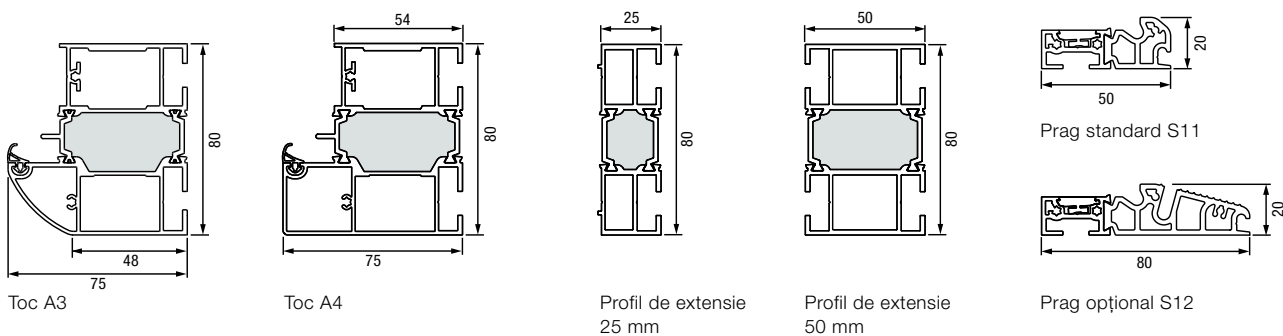

Variante toc Thermo65