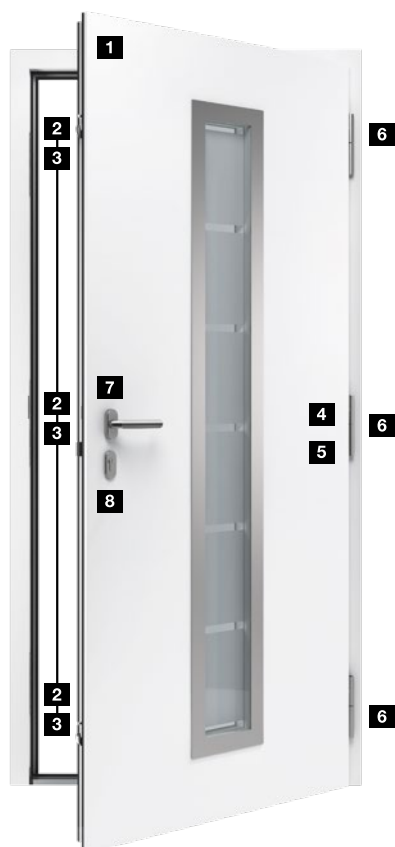

# Accesorii pentru uși

Pentru un design elegant și funcțional al ușilor

Thermo65

Thermo46

	Thermo65	Thermo46
<b>1</b> Vedere interioară completă	●	●
<b>2</b> Încuietoare de siguranță în 5 puncte cu zăvorâre softlock		●
<b>3</b> Încuietoare de siguranță în 5 puncte cu zăvorâre cu manivelă	●	
Încuietoare automată cu auto-închidere mecanică	○	
<b>4</b> Cu baghetă de siguranță, din aluminiu	●	
<b>5</b> 3 Bolțuri de siguranță		●
<b>6</b> Balamale pe role reglabile 3D	●	●
<b>7</b> Mâner interior din oțel inoxidabil	●	●
<b>8</b> Rozetă culisantă de siguranță	●	○
<b>9</b> Butuc profilat cu funcție de urgență și pericol și 5 chei ca standard	●	●
<b>10</b> Lăcrimar de protecție	○	○
<b>11</b> Garnitură retractabilă de etanșare la pardoseală	○	○
<b>12</b> Opritor de ușă	○	○