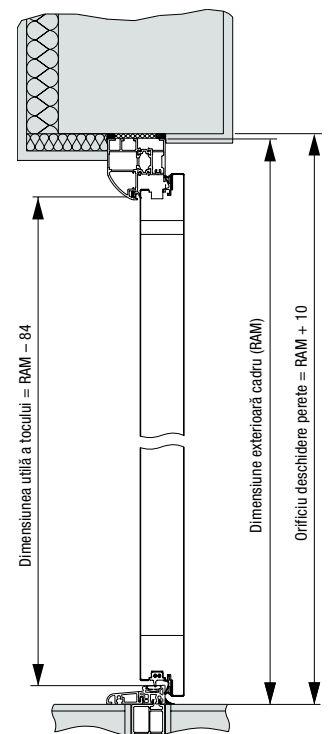

Secțiune verticală ușă Thermo46