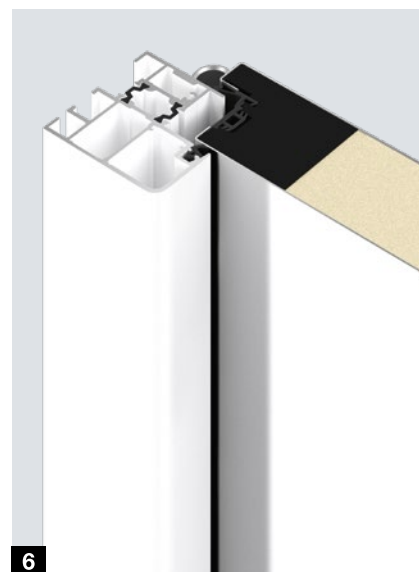

### Variante de tocuri

Ușile de intrare în locuință Thermo65 și ușile de intrare Thermo46 sunt disponibile opțional cu toc pătrat, fără costuri suplimentare.

5 Thermo65 toc A4

6 Thermo46 toc A2

**RC2-Siguranță**  
testat și certificat