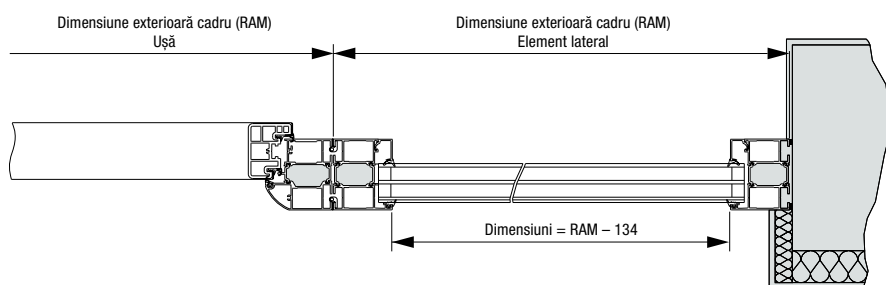

Secțiune orizontală element lateral Thermo65