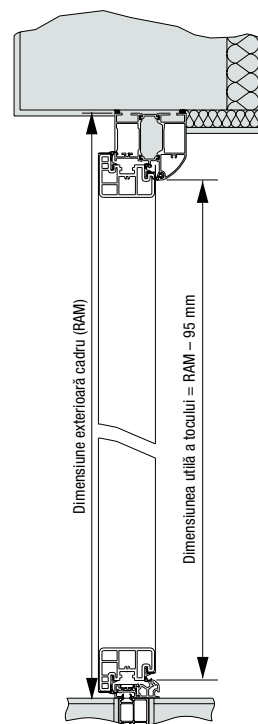

Secțiune verticală ușă Thermo65